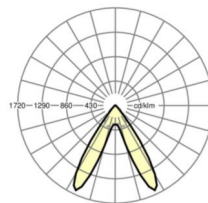

параметры

номер заказа	19460006170
код EAN	4020863406623
номер таможенного тарифа	94051190
Знак прохождения контроля	IP 20, класс защиты I, ENEC10 VDE, F, HACCP DIN10500/Food/IFS-пригодность для применения/BRC, Indoor, CE
Степень ударопрочности IK	IK03 (-20°C bis 35°C)
Температура окружения	ta -20°C в 35°C
Особые свойства	Готовность к IoT «Ready for IoT»
Гарантийный срок	5 лет
Государственные программы поддержки	BEG - государственные субсидии для энергосберегающих зданий (действительна только для Германии)

электротехника

Балласт	Электронный драйвер DALI2 (1 штука)
Мощность системы	53W
сетевое напряжение	230V/50Hz
автоматический предохранитель (пусковой ток)	13 штук/B10, 22 штук/B16, 21 штук/C10, 36 штук/C16
класс энергосбережения/Источник света	D

Оптика

Оснастка	LED, цветопередача/оттенок света CRI ≥ 80 / 6500K
Допуск для координаты цветности (MacAdam)	3SDCM
Фотобиологическая безопасность (светильник)	RG1
Номинальный световой поток	7961lm
Срок службы LED	50000h L80/B10 (Tq 35°C)
светоотдача светильников	150lm/W
Угол излучения	70° (C0) / 90° (C90)
UGR поп./вдоль	20.2 / 18.9

DEEP-LINK

<https://www.regiolux.de/ru/article/19460006170>

Ссылка	LED 8000lm 865
ηLB	100 %
Φ ↓/↑	99 % / 1 %
UGR поп./вдоль	20.2 / 18.9