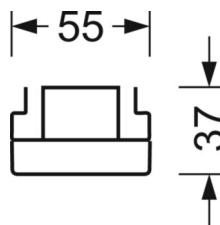

## Оптика

Оснастка	LED, цветопередача/оттенок света CRI ≥ 80 / 6500K
Допуск для координаты цветности (MacAdam)	3SDCM
Фотобиологическая безопасность (светильник)	RG1
Номинальный световой поток	7961lm
Срок службы LED	50000h L80/B10 (Tq 35°C)
светоотдача светильников	150lm/W
Угол излучения	70° (C0) / 90° (C90)
UGR поп./вдоль	20.2 / 18.9

## DEEP-LINK

<https://www.regiolux.de/ru/article/19460006170>

Ссылка	LED 8000lm 865
ηLB	100 %
Φ ↓/↑	99 % / 1 %
UGR поп./вдоль	20.2 / 18.9

**Механика**

цвет корпуса	белый стандартный для электротехники RAL 9016
размеры (LxWxH/DxH)	1531mm x 55mm x 37mm
вес (нетто)	1.9kg
Вид монтажа	сборка трековых систем, световая структура

**размеры**

L	1531 mm	Длина
В	55 mm	Ширина
н	37 mm	Высота